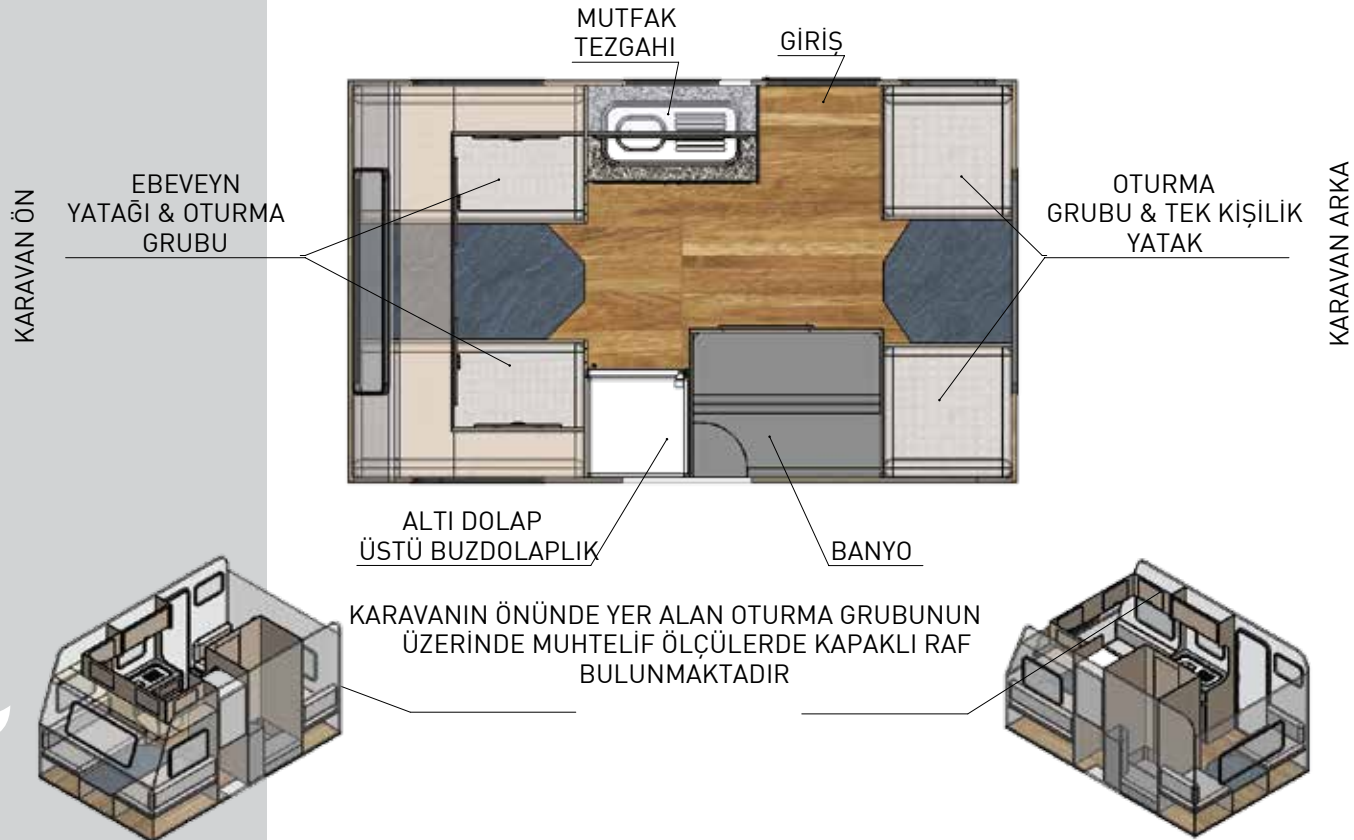

3,60 ÇEKME KARAVAN ARKA OTURMA GRUPLU