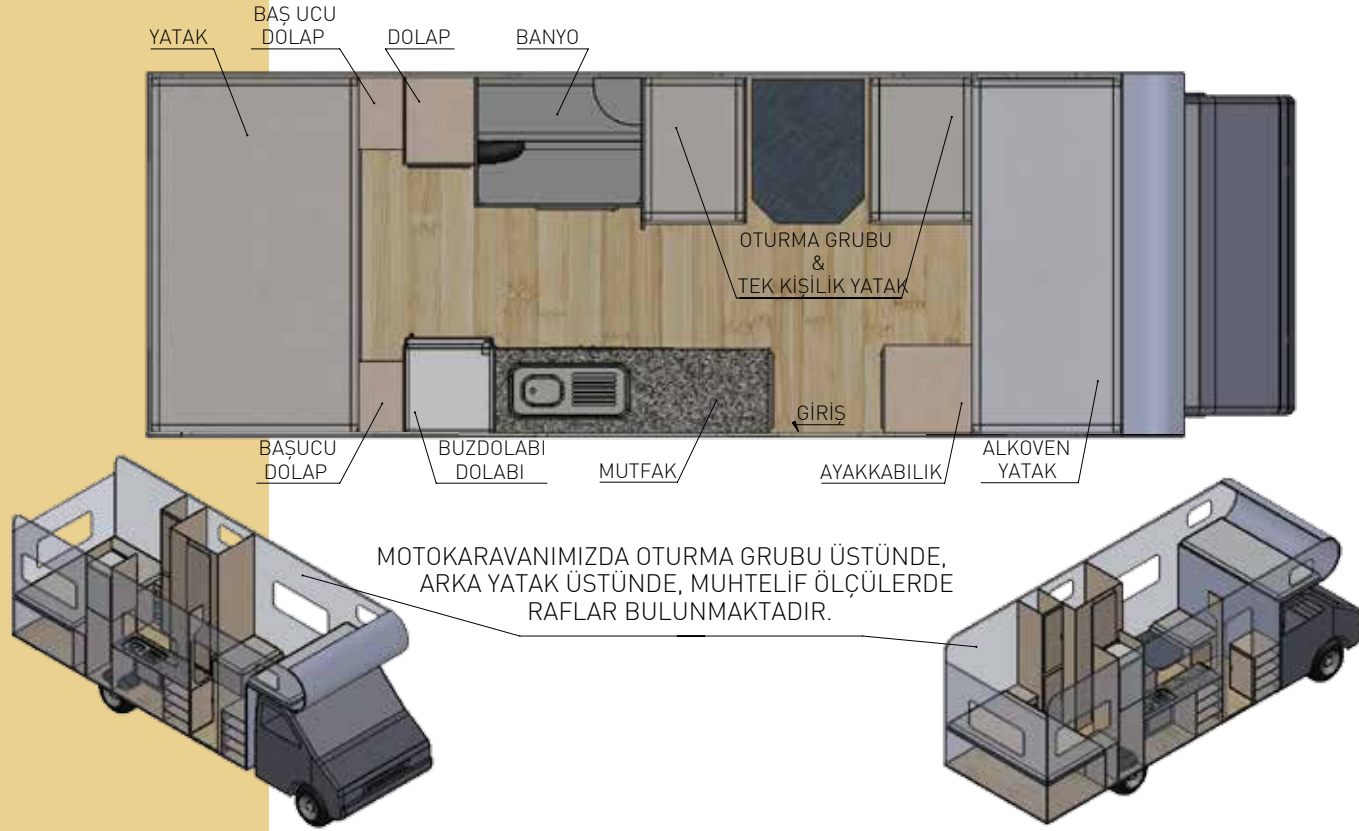

ALKOVENLİ MOTOKARAVAN