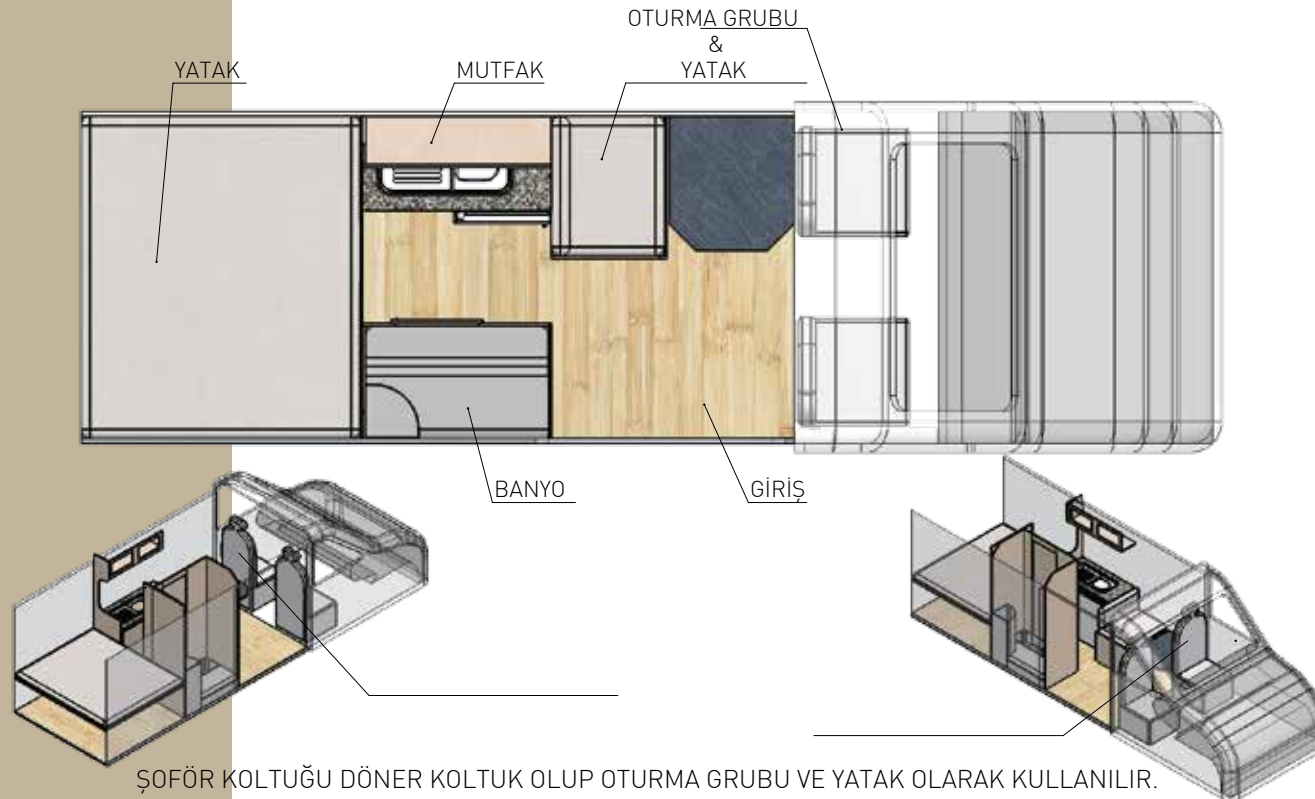

ARKA YATAKLI CAMPER KARAVAN