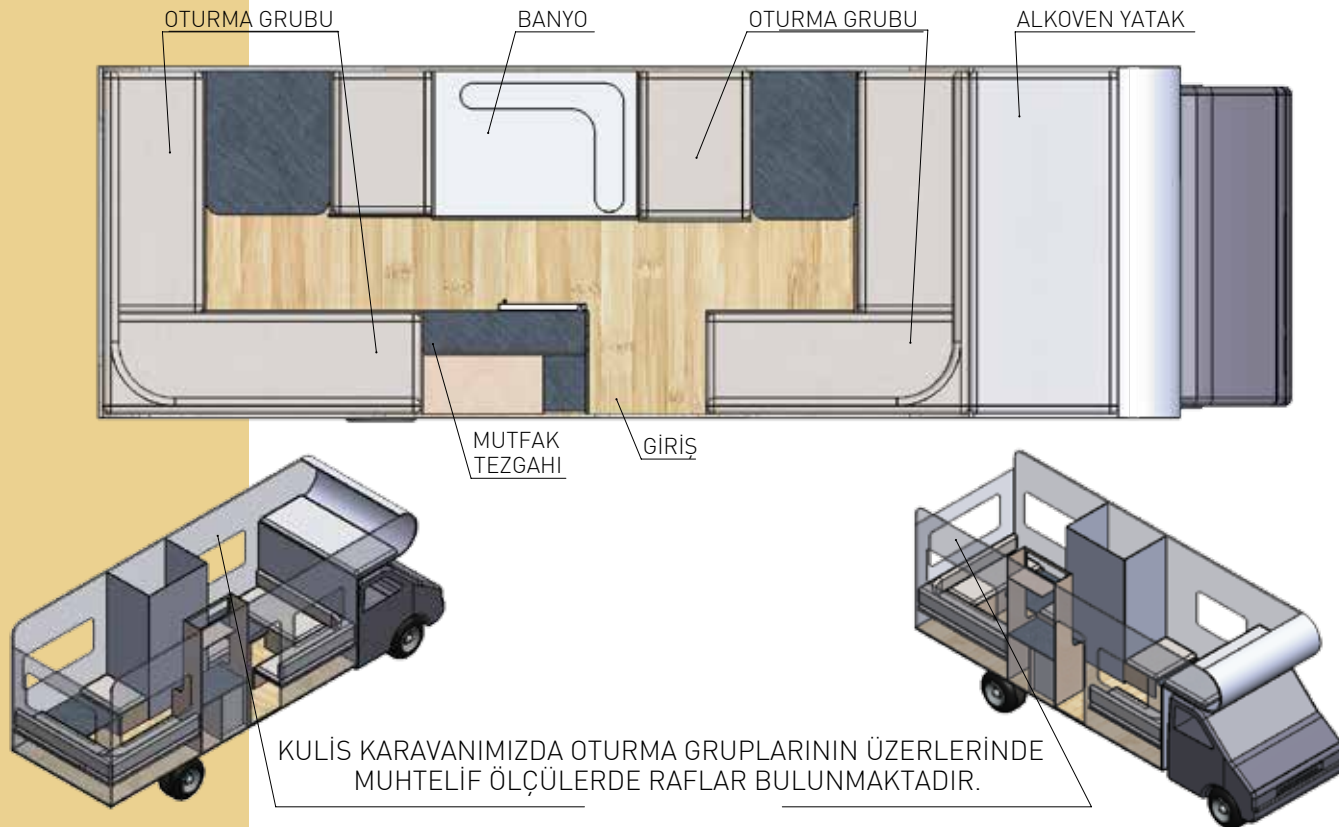

KULİS MOTOKARAVAN İKİ TARAFI OTURMA GRUPLU