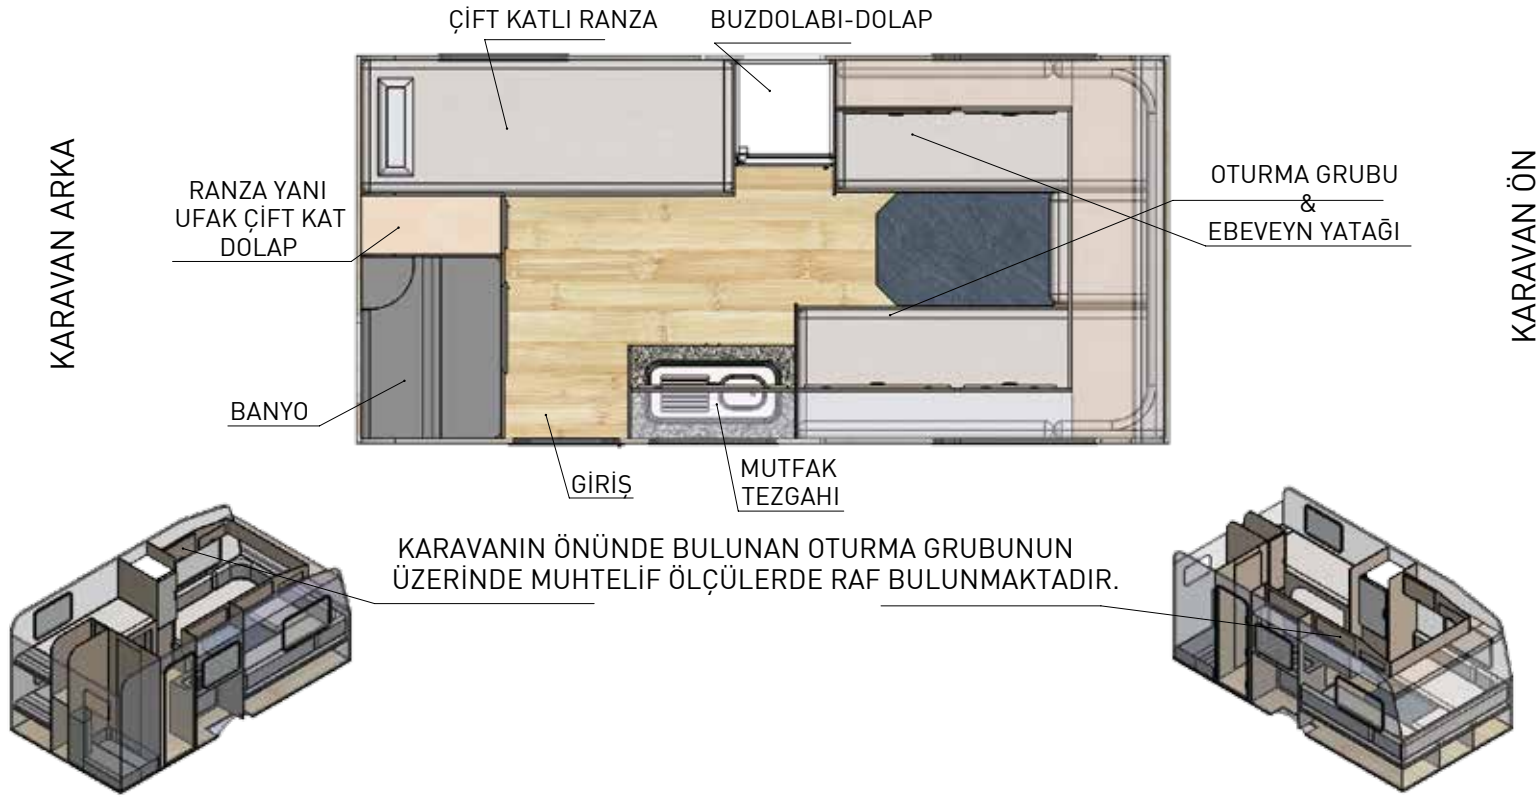

4,60 ÇEKME KARAVAN ARKA OTURMA GRUPLU

4,60 ÇEKME KARAVAN ARKA RANZALI

4,60 ÇEKME KARAVAN YAN RANZALI

ÇEKMEKARAVAN HAWK

Genel Özellikler	HAWK-S	HAWK-M	HAWK-X
Altyapı	AL-KO / KNOTT 1500 Kg Frenli Dingil, ok ve şasi		
Ağırlık	1000 Kg	1000 Kg	1000 Kg
Maksimum Yüklü Ağırlık	1300 Kg	1300 Kg	1300 Kg
Yatak Sayısı	4 kişiye kadar	4 kişiye kadar	5 kişiye kadar
Kabin Ölçüleri	2000x4600x1900	2000x4600x1900	2000x4600x1900
Dış Ölçüler	2050x4650x1950	2050x4650x1950	2050x4650x1950