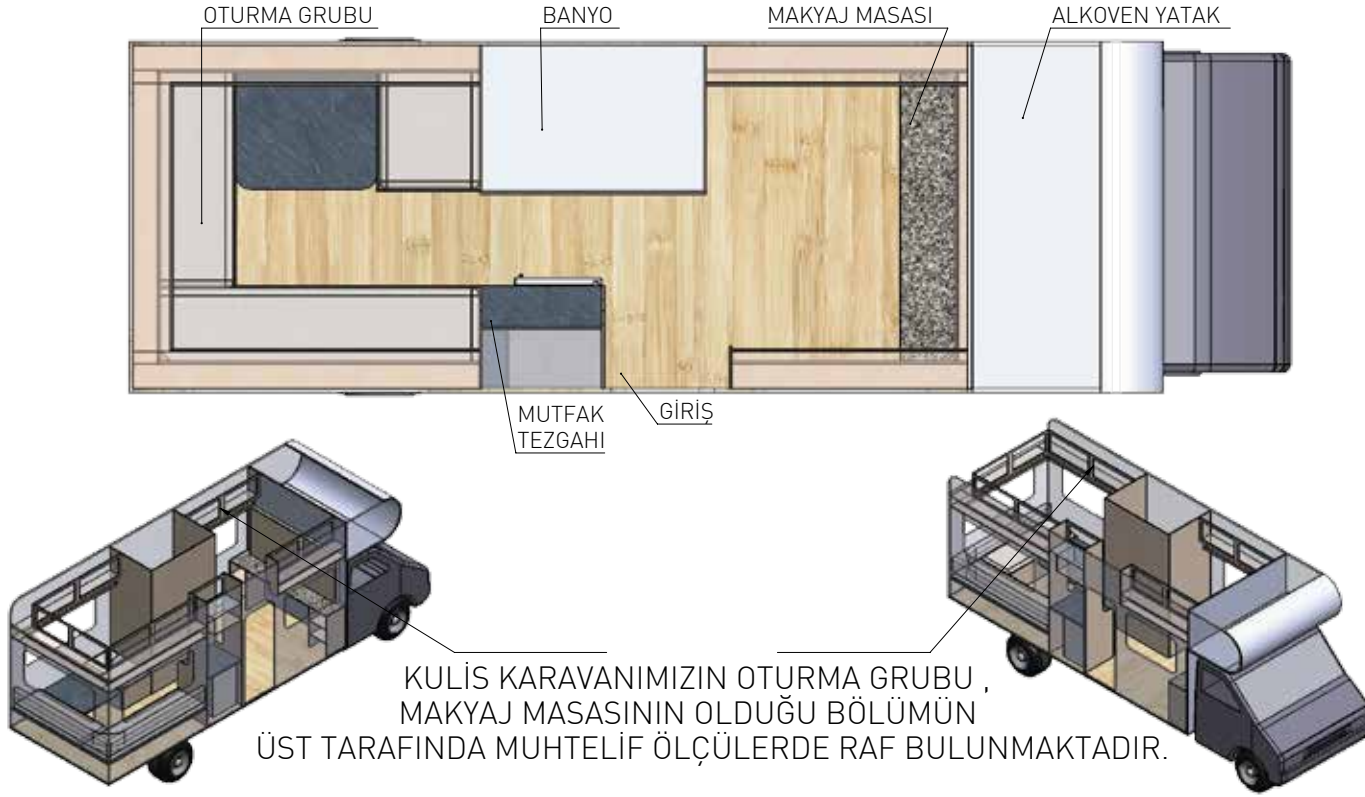

ALKOVENLİ MOTOKARAVAN

KULİS MOTOKARAVAN İKİ TARAFI OTURMA GRUPLU

KULİS MOTOKARAVAN OTURMA GRUPLU VE MAKYAJ MASALI

MOTOKARAVAN

WPRHINO-S WPRHINO-M WPRHINO-X

Genel Özellikler	RHINO-S	RHINO-M	RHINO-X
Motokaravan Tipi	Alkovenli	Alkovenli	Alkovenli
Kabin Hacim Opsiyonu (Alkoven Hariç)	4.20 metre	5.00 metre	5.50 metre
Yatak Sayısı	6 kişiye kadar	6 kişiye kadar	6 kişiye kadar