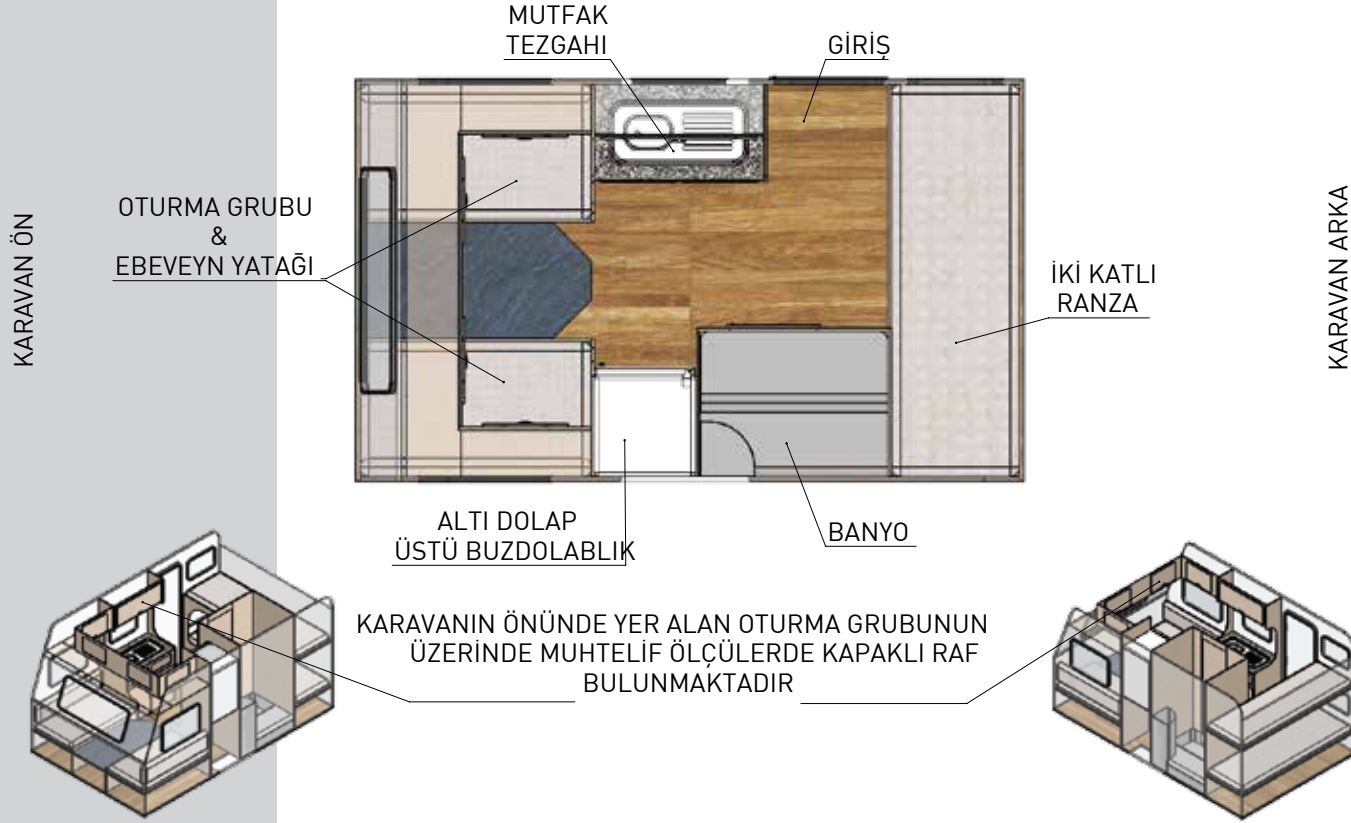

3,60 ÇEKME KARAVAN ARKA RANZALI