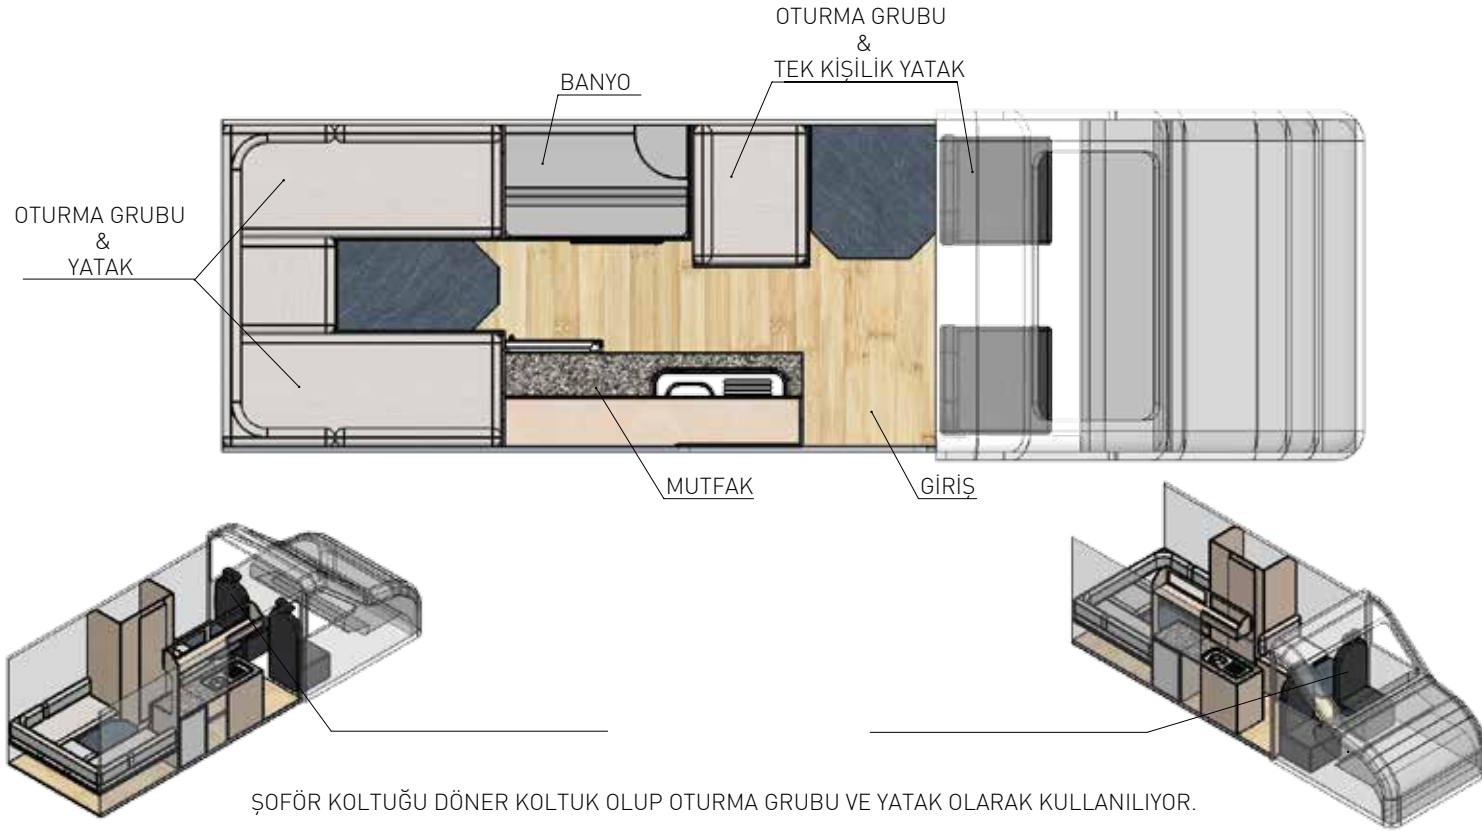

ARKA OTURMA GRUPLU CAMPER KARAVAN

CAMPERKARAVAN

WP13 CITA WP15 TIGER WP17 LION

Genel Özellikler	WP13-CITA	WP15-TIGER	WP17-LION
Araç Tipi	Panelvan	Panelvan	Panelvan
Kabin Hacim Opsiyonu	Araca göre değişebilir	Araca göre değişebilir	Araca göre değişebilir
Yatak Sayısı	3 kişiye kadar	3 kişiye kadar	3 kişiye kadar