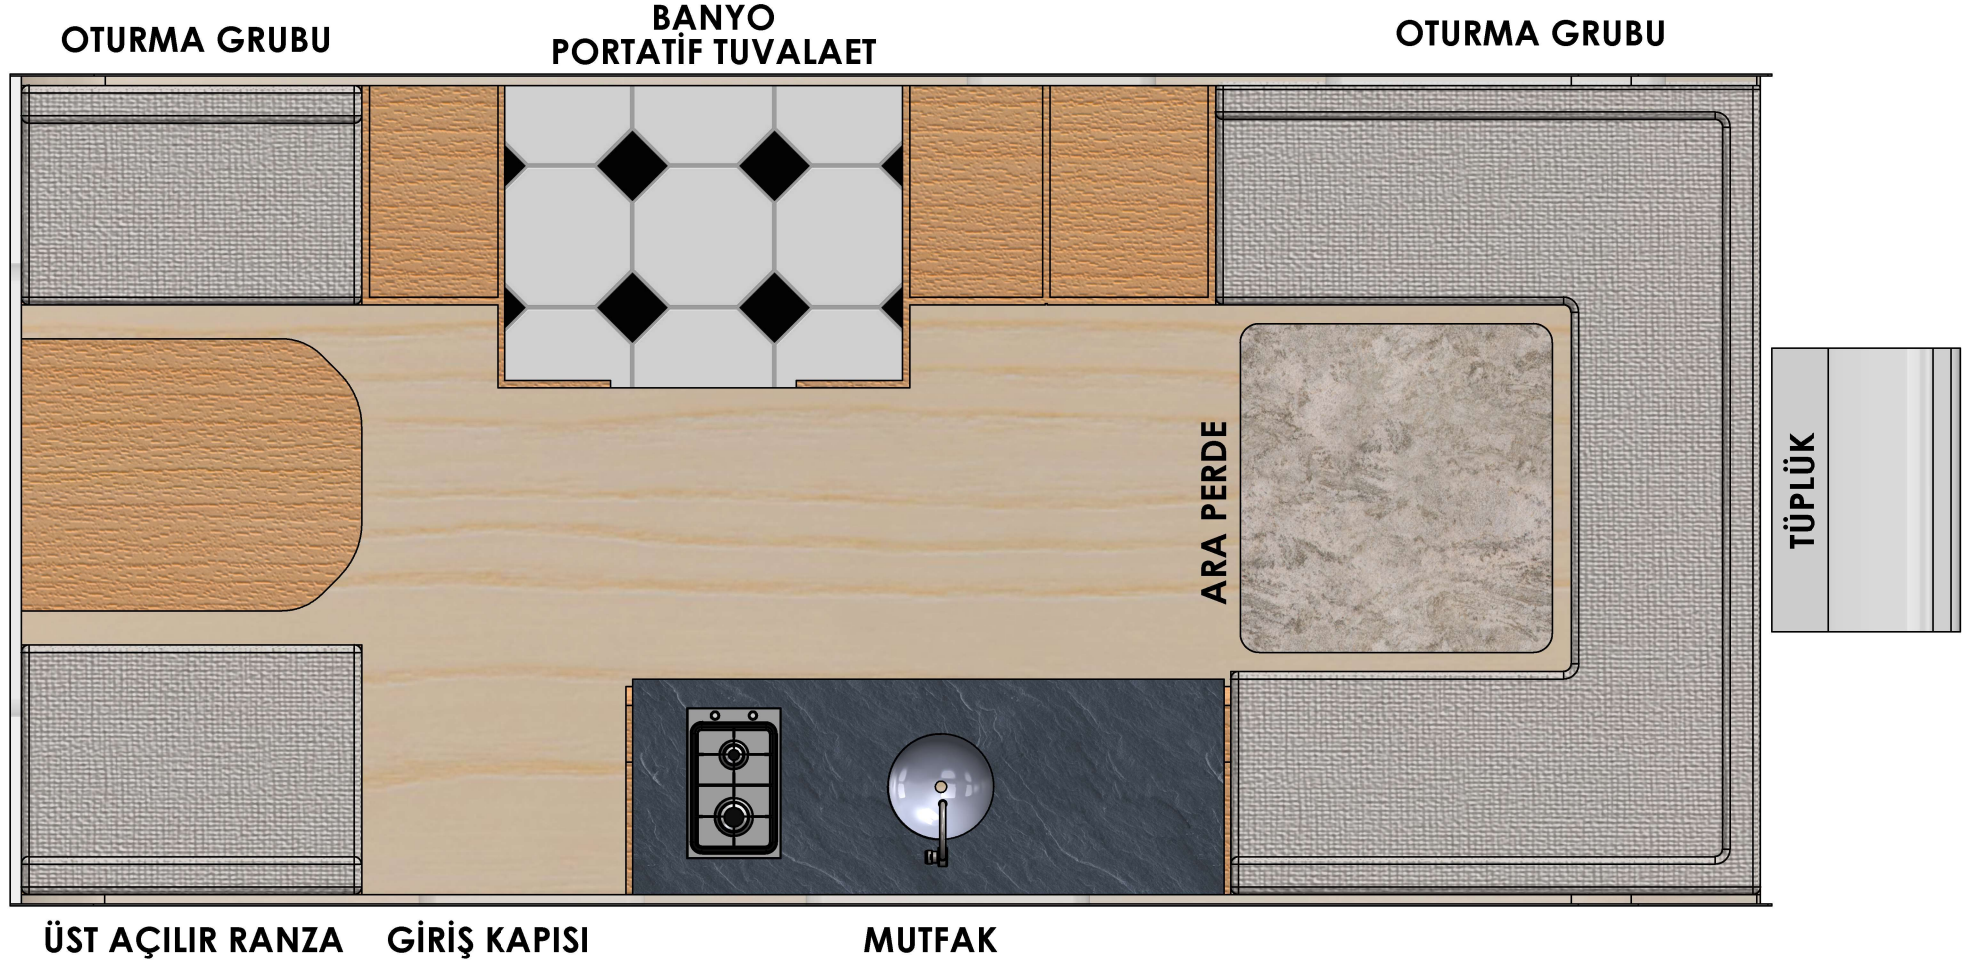

4,60 ÇEKME KARAVAN

OTURMA GRUPLU YATAK

BUZDOLABI

DOLAP

BANYO+WC

ÇİFT KİŞİLİK SABİT YATAK

ÜST AÇILIR RANZA

GİRİŞ

MUTFAK

AYAKKABILIK

ARA PERDE

4,60 ÇEKME KARAVAN

SEMBOİK BİR ÇİZİMDİR. ÜRETİM ESNASINDA ÖLÇÜLERDE DEĞİŞİKLİKLER OLABİLİR.

ÇEKME KARAVAN