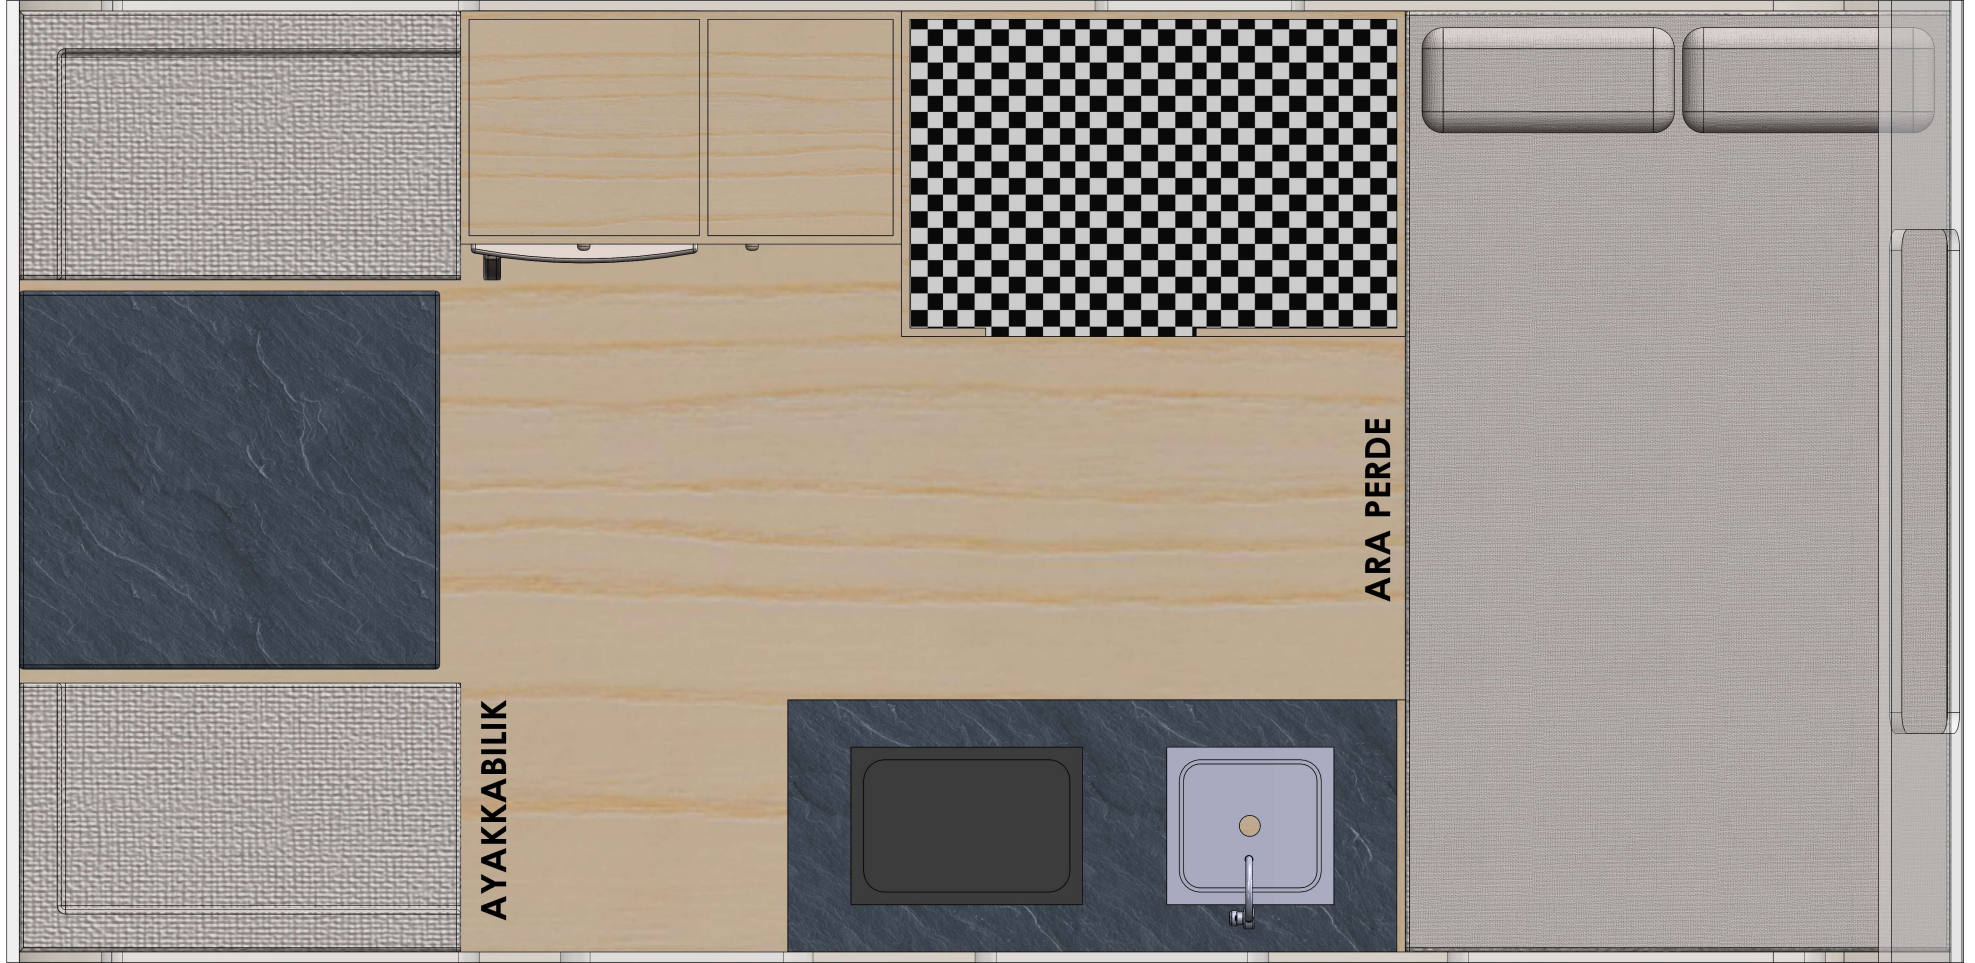

4,60 ÇEKME KARAVAN

OTURMA GRUPLU YATAK

BUZDOLABI

DOLAP

BANYO+WC

ÇİFT KİŞİLİK SABİT YATAK

ÜST AÇILIR RANZA

GİRİŞ

MUTFAK

AYAKKABILIK

ARA PERDE

4,60 ÇEKME KARAVAN

SEMBOİK BİR ÇİZİMDİR. ÜRETİM ESNASINDA ÖLÇÜLERDE DEĞİŞİKLİKLER OLABİLİR.

ÇEKME KARAVAN